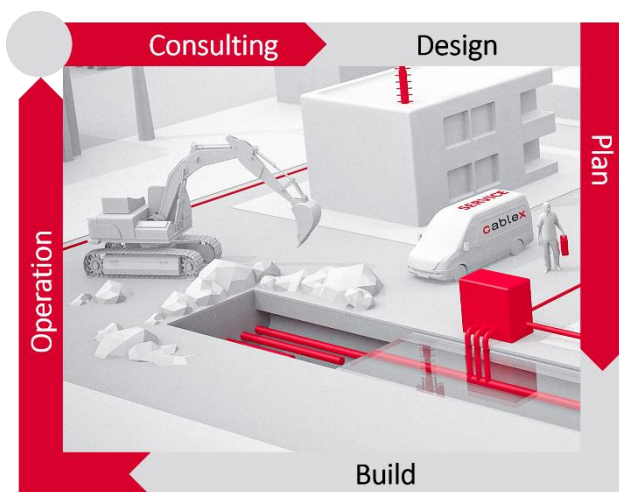

Prestazioni a vostro vantaggio.

Da noi i vostri progetti sono in buone mani.

La nostra direzione lavori e di progetto pianifica i vostri progetti in modo orientato alle soluzioni, nel rispetto dei costi e in linea con le vostre esigenze. I nostri team di muratori e montatori sono sempre operativi per voi in qualsiasi momento sulla strada o in ambito ferroviario. Al centro di tutte le attività poniamo la vostra soddisfazione e l'attuazione puntuale e di alta qualità del vostro progetto.

Cosa facciamo.

Forniamo consulenza ai clienti per trovare la giusta soluzione e nelle fasi di pianificazione e attuazione.

A tale proposito, cablex si concentra sull'esecuzione delle prestazioni in loco.

Voi beneficiate della nostra pluriennale esperienza nella realizzazione professionale di progetti infrastrutturali.

Referenze.

Il successo e la soddisfazione dei nostri clienti sono la nostra priorità. Saremo lieti di mostrarvi personalmente le referenze e le storie di successo più rilevanti che vi convinceranno del fatto che noi siamo in grado di realizzare anche il vostro progetto con ottimi risultati.